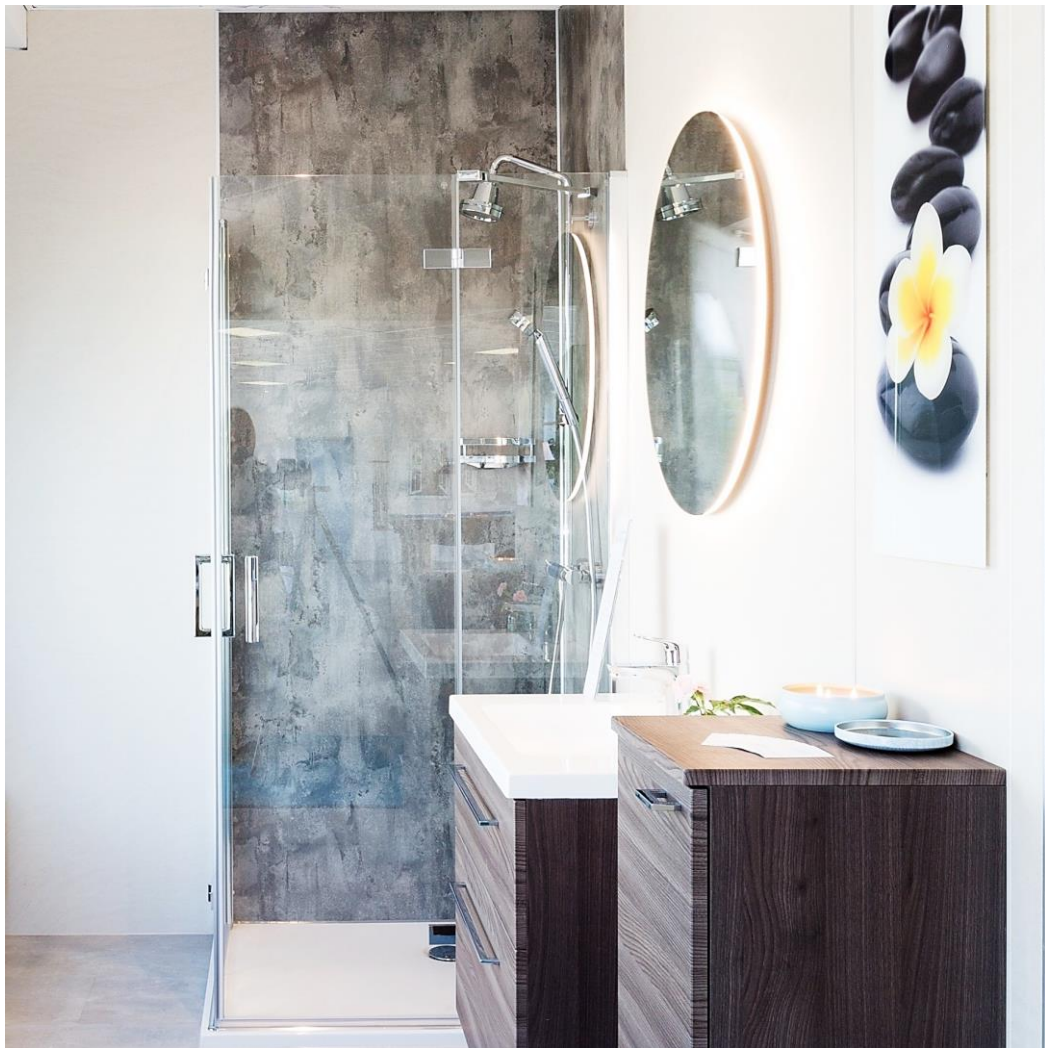

SCHAURÄUME

4470 Enns, Ferdinand-Porsche-Straße 1
in Kürze: 4550 Kremsmünster, Marktplatz 21
07223 22299, office@aquanum.at, www.aquanum.at

ÖFFNUNGSZEITEN

Dienstag 9:00 - 13:00 Uhr
Mittwoch 13:00 - 17:00 Uhr
Freitag 13:00 - 17:00 Uhr