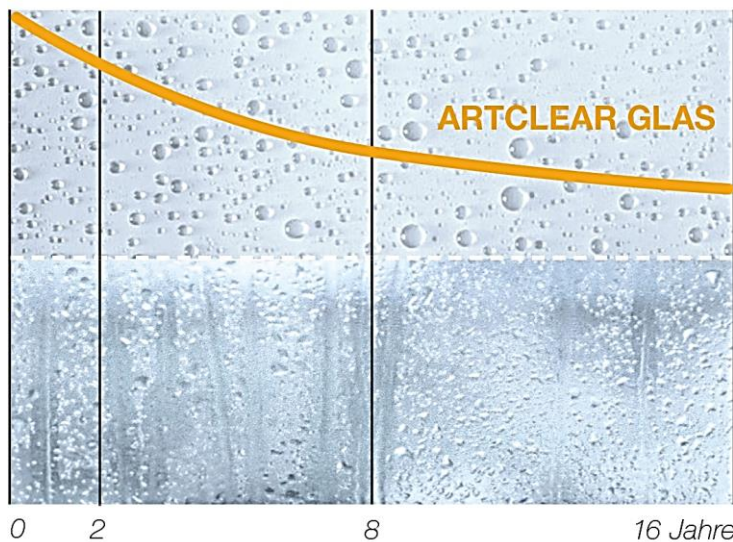

4.0 - DUSCHTRENNWAND

SAUBERE GLÄSER EIN DUSCHENLEBEN LANG

Im Gegensatz zu Beschichtungen oder Versiegelungen hält die Glasveredelung ihr Leben lang und muss nicht mühsam nachgebessert werden.

Wir verwenden ein neues, dauerhaft pflegeleichtes Glas für Duschtrennungen. Die Glasoberfläche wird speziell behandelt und durch UV-Belichtung ausgehärtet. Dies führt zu einem beeindruckenden Ergebnis: Die so behandelten Gläser sind vor Alterung und Glaskorrosion geschützt und bleiben ein Duschleben lang klar!

*Wasserabweisende
Oberfläche:
geringere Schmutz-
und Kalkablagerung*

*Nicht wasserabweisende
Oberfläche:
Kalk und Schmutz
setzen sich ab*

Langzeit-Nassabrieb-Test angelehnt an DIN EN ISO 11998

- Wasser perlt ab, Kalk und Schmutz finden kaum Halt
- Dauerhaft reduzierter Reinigungsaufwand
- Geeignet für Microfasertücher
- Hält ein Duschleben lang!

UMWELTFREUNDLICH UND NACHHALTIG

Das tägliche Abziehen oder Trockenwischen der Dusche ist nicht nötig. Einfach die Gläser nach dem Duschen mit der Handbrause abspülen. Das spart Reinigungsmittel und schont die Umwelt.